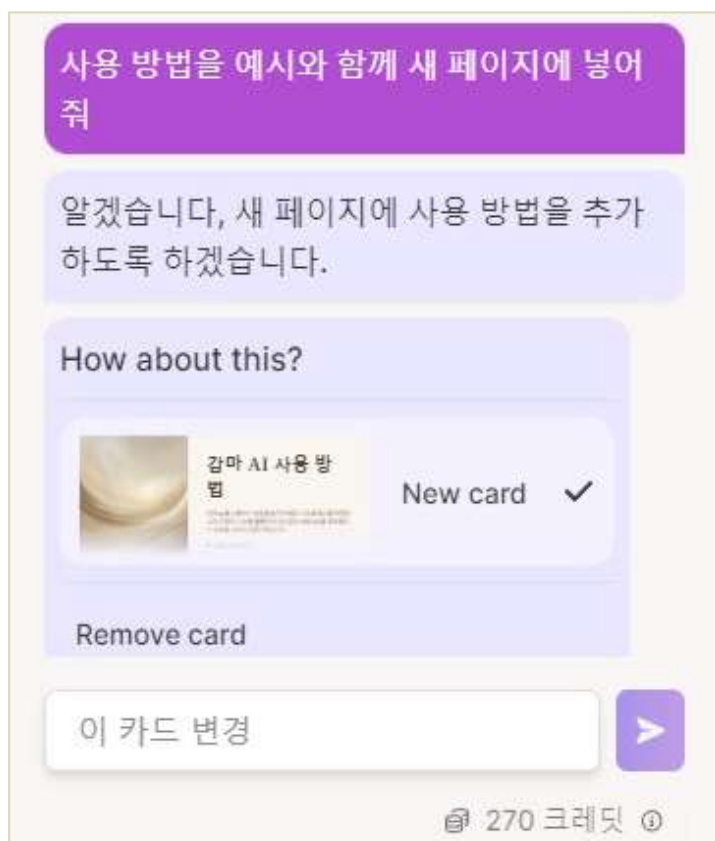

이용 순서

1 로그인 및 프로젝트 생성

2 주제 및 데이터 입력

제작에 대한 자료가 있는 경우에는 텍스트로 붙여넣기를 선택하고, 자료가 없는 경우에는 주제를 넣어서 생성을 눌러주시면 됩니다.

이용 순서

3 AI를 통한 내용 추가 가능

수정할 내용이나 추가하고 싶은 내용이 있는 경우 옆에 있는 AI로 수정 버튼을 통해서 내용을 수정할 수 있습니다.

이외에 직접 수정을 위한 기능도 많이 있으니 활용해주세요.